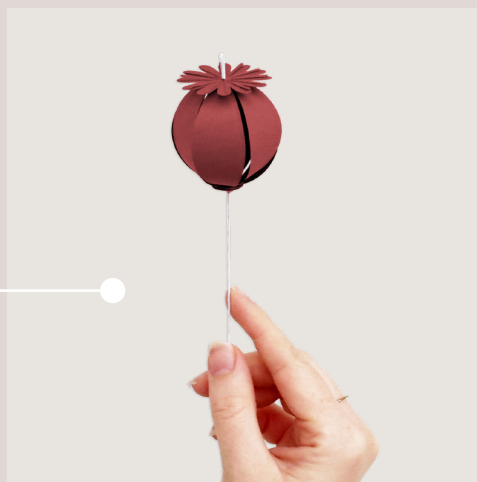

### KAŽDÁ SADA OBSAHUJE:

- předpřipravené papírové výseky
- komponenty potřebné k sestavení květů  
korálky / zarážky / zavírací kroužky
- podrobný ilustrovaný návod
- papírem obalené drátky k vytvoření stonků  
v samostatném balení, ovšem v ceně sady

Rozměr balení: 15 × 15 cm

CHRPÁ

VRATIČ

MAKOVICE