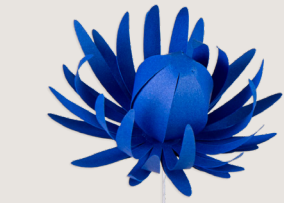

KVĚTY

JABLOŇ
JIŘINA